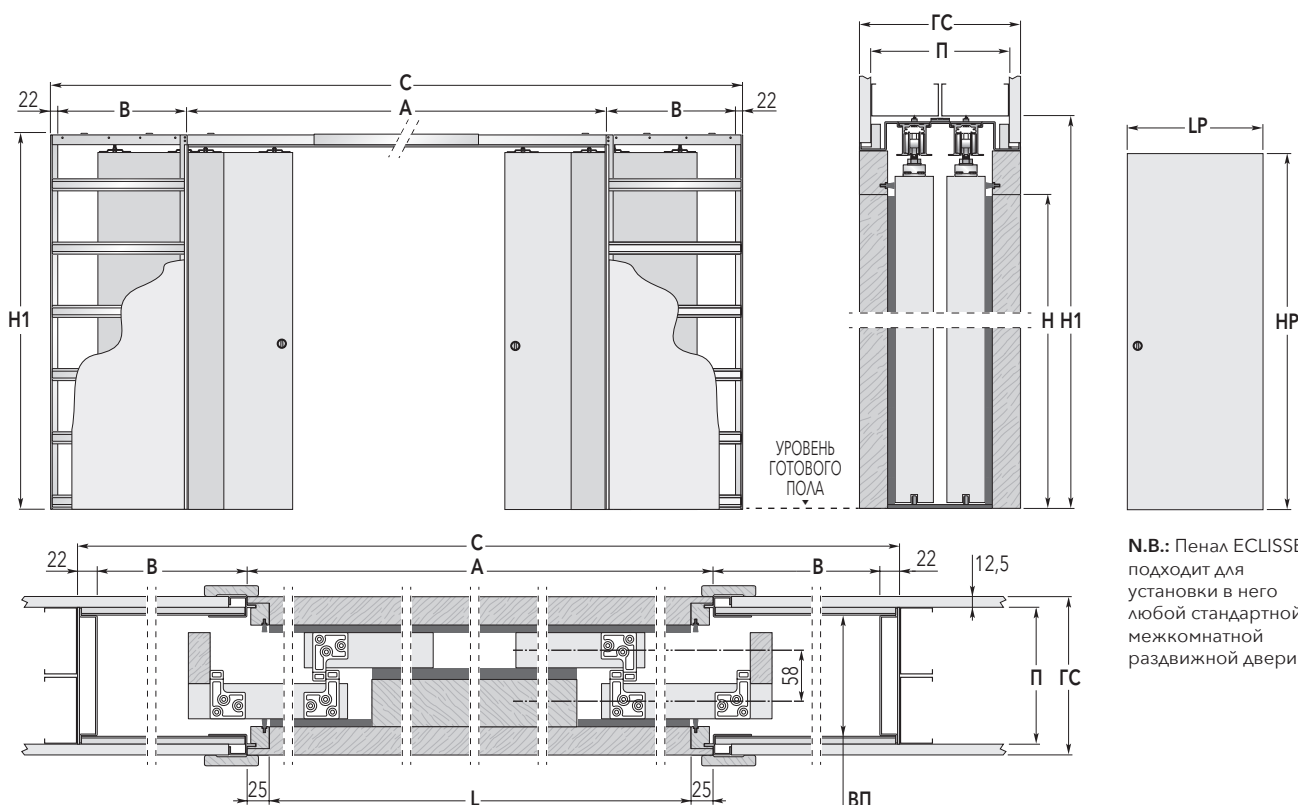

# ECLISSE TELESCOPICA DOUBLE

ECLISSE TELESCOPICA DOUBLE - Пенал для раздвижной двери шириной до 4700 мм. Помещает в себя 4 полотна: по 2 телескопических створки с каждой стороны. Подобное решение позволяет создавать раздвижные системы шириной во всю стену и одним движением объединять смежные помещения в просторные, светлые залы.

**N.B.:** Пенал ECLISSE подходит для установки в него любой стандартной межкомнатной раздвижной двери.

ПЕНАЛ СТАНДАРТНЫХ РАЗМЕРОВ		РАЗМЕР ДВЕРНОГО ПОЛОТНА			
РАЗМЕР ПРОЕМА LxH	РАЗМЕР КОНСТРУКЦИИ CxH1	A	B	LP	HP
2300 x 2000/2100	3644 x 2090/2190	2350	625	615÷635	2010/2110
2700 x 2000/2100	4244 x 2090/2190	2750	725	715÷735	2010/2110
3100 x 2000/2100	4844 x 2090/2190	3150	825	815÷835	2010/2110
3500 x 2000/2100	5444 x 2090/2190	3550	925	915÷935	2010/2110
3900 x 2000/2100	6044 x 2090/2190	3950	1025	1015÷1035	2010/2110
4300 x 2000/2100	6644 x 2090/2190	4350	1125	1115÷1135	2010/2110
4700 x 2000/2100	7244 x 2090/2190	4750	1225	1215÷1235	2010/2110

ДОСТУПНЫЕ ТОЛЩИНЫ		
ГОТОВАЯ СТЕНА ГC	ПРОФИЛЬ П	ВНУТРЕННИЙ ПРОЕМ ВП
180	75+75	134

Размеры в мм.

## ВНИМАНИЕ!

- ▶ Рекомендуемая толщина дверного полотна - 43 мм (включая штапики для стекла).
- ▶ Стандартный вес дверного полотна - 100 кг.
- ▶ В открытом состоянии край полотна выступает за наличник пенала.
- ▶ Возможное использование дверных полотен размером LP = 615÷635; 715÷735; 815÷835; 915÷935; 1015÷1035; 1115÷1135; 1215÷1235 при монтаже доборных планок (Арт.: 4501090)